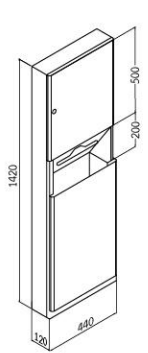

R-3801

(unit : mm.)