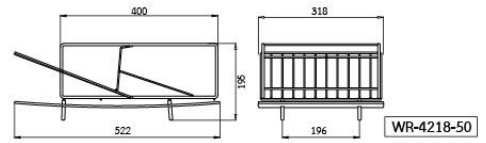

WR-6305

WR-4218-50