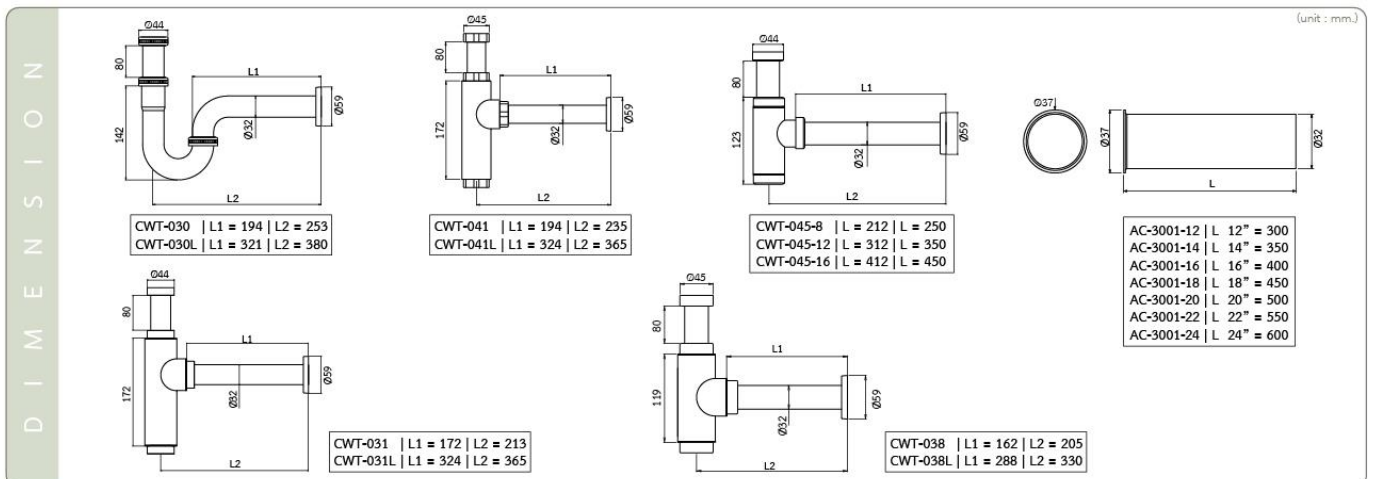

**AC-3001-20**  
• 50 cm. Pipe ( 20" )

**AC-3001-22**  
• 55 cm. Pipe ( 22" )

**AC-3001-24**  
• 60 cm. Pipe ( 24" )