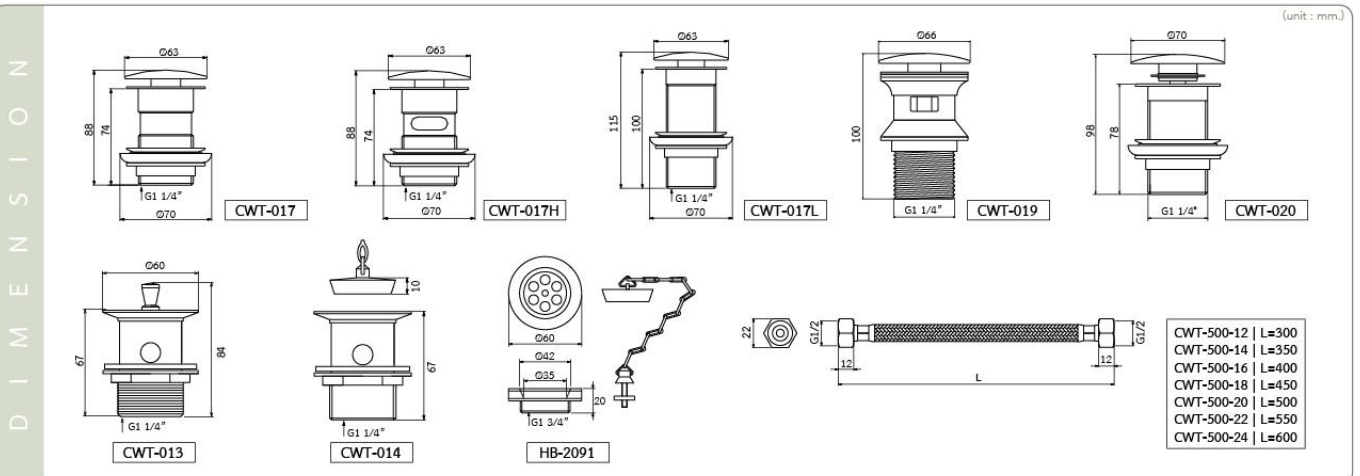

**CWT-500-22N**  
• Length 55 cm. (22")

**CWT-500-24N**  
• Length 60 cm. (24")